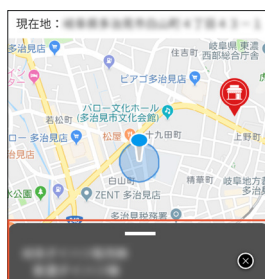

ダイハツのお店検索の使い方

ダイハツのお店検索とは

現在地から近くのダイハツのお店を検索できる機能です。
近くのダイハツのお店の情報の確認や、お店へ電話することもできます。

ダイハツのお店検索の使い方

1 「ダイハツのお店検索」を
タップ

2 地図上のお店のピンを
タップ

3 お店の表示部分を上に
スワイプ

4 検索したお店情報を確認

ポイント

- 本サービスを利用する際は、スマートフォンの GPS 設定を ON にしておく必要があります。
- 本サービスを利用する際は、おクルマの登録を行ってください。
- ダイハツのお店検索では、メンテナンスノートに記載されている店舗と、一部の販売店が検索されます。
- 一部の販売店では、項目が一部しか表示されない場合があります。